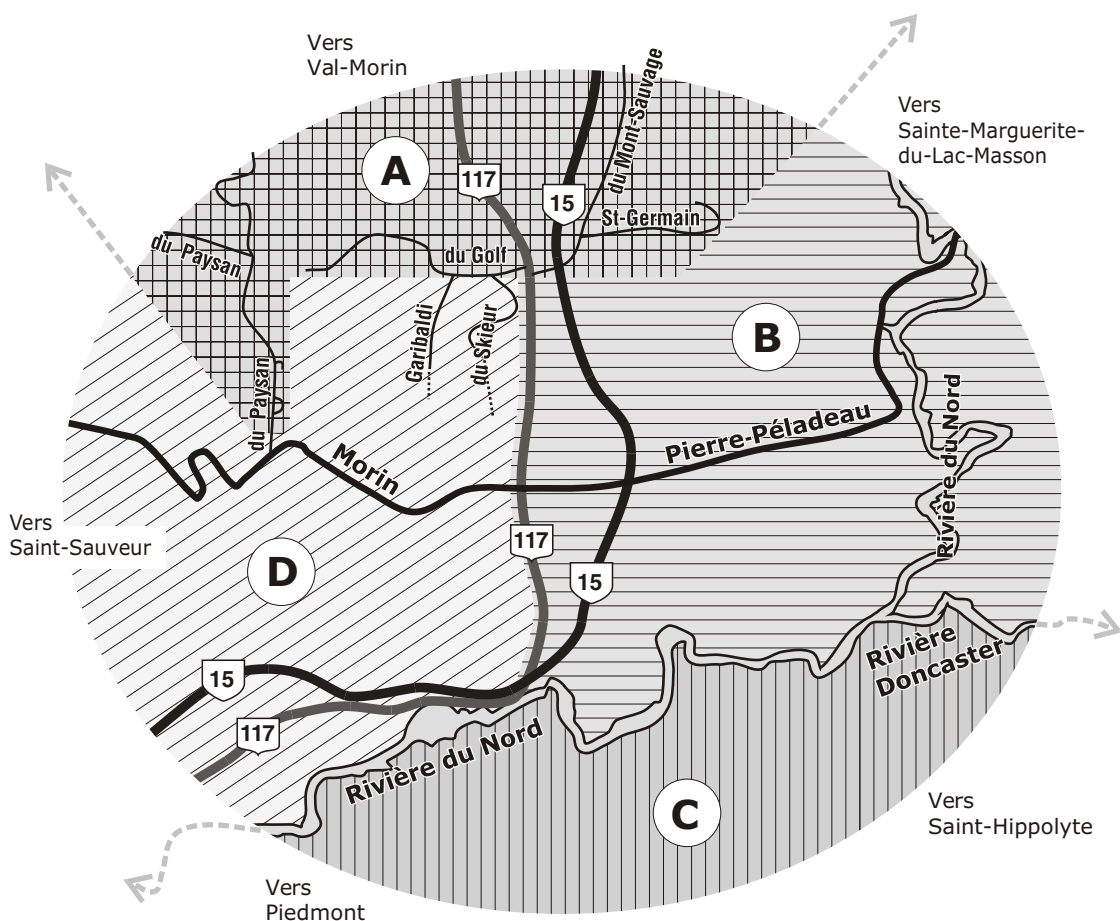

# Ville de Sainte-Adèle

## Secteurs de collectes des matières résiduelles

---

### Collecte des déchets (bac noir) chaque semaine

Lundi

Mardi

Mercredi

Jeudi

---

### Collecte des matières recyclables (bac bleu) un vendredi sur deux

Celui-ci est déterminé selon le secteur où vous habitez.

---