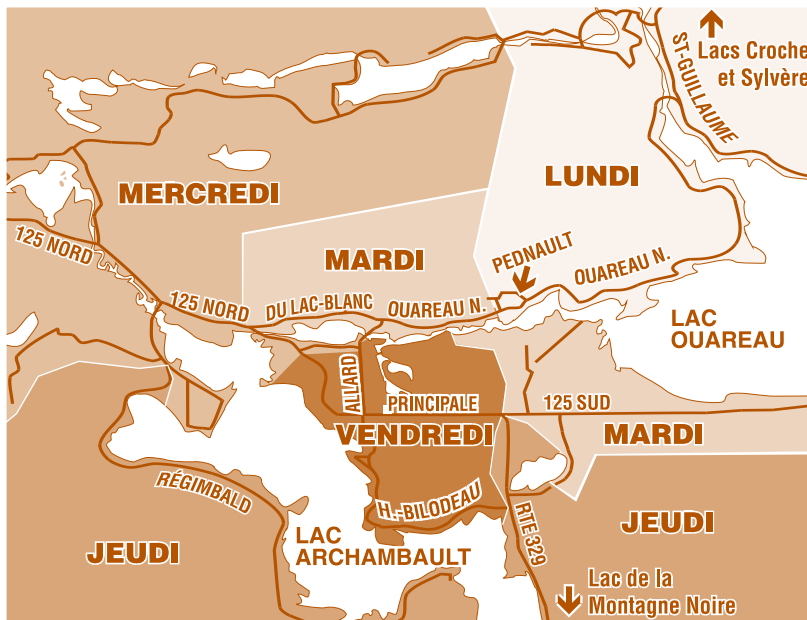

Municipalité de Saint-Donat

Carte des secteurs de collectes des matières résiduelles

LUNDI

MARDI

MERCREDI

JEUDI

VENDREDI

**Si vous leur confiez ces matières, ils se chargeront de les recycler,
de les réutiliser ou de les éliminer correctement :**